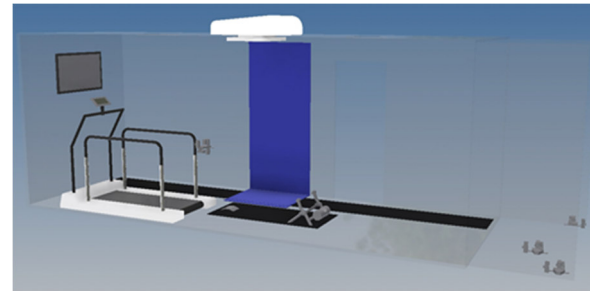

Weltneuheit! alle Bewegungsanalysen mobil und autark

**Sportler +
Freizeitsportler**

4 Seiten – Breitbild 16:9:

- Ganganalysen Laufband
- Ganganalysen Gehstrecke
- Haltungsanalysen
- Sitzpositionsanalysen Fahrrad
- Sprunganalyse Teamsportler etc.

**Patienten +
Versorgungen**

mehrere Seiten – Breitbild 16:9:

- Ganganalysen Gehstrecke
- Ganganalysen Barren
- Ganganalysen Rampe
- Ganganalysen Treppe
- Haltungsanalysen etc.

**Einsatzbereiche
+ Vorteile**

Mögliche Einsatzbereiche:

- für Events (große Aufmerksamkeit viele Besucher / Blickfang)
- tageweise wechselnd in Filialen
- Gesundheits-Checks in Firmen
- Reihenuntersuchung Sportvereine

Ihre Vorteile:

- Außenwirkung, Refinanzierung über lokale - regionale Sponsoren
- bessere Auslastung Messgeräte und vom Fach- und Bedienpersonal
- flexibel einsetzbar

**Kauf oder Miete
+ Informationen**

Kaufen oder Mieten?

- inkl.ameratechnik und PC
- Kauf: Nutzung eigener Hardware
- Miete: jeweils 1 Woche oder länger nach Bedarf ausgestattet, mit Hol- und Bringeservices

Informationen zum Anhänger:

- PKW Anhänger, 2,2 Tonnen
- komplett autark (Stromgenerator)
- klimatisiert und beheizbar
- Maße: 6,20 x 2,30 x 2,45 L/B/H