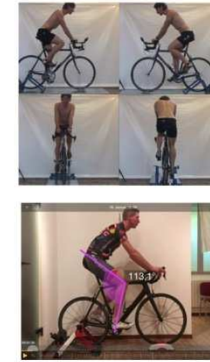

iPad-Set EIDOO + DF Software alle Analysearten - mobil + stationär

Schuhverkauf
Laufband + Gehstrecke

Fuß und Schuhanalysen außer Haus

Sitzpositionsanalysen Fahrrad

iPad-Set

Haltungsanalysen

Sprunganalysen

Laufstil-/Lauftechnik Analysen

Analysen Rampe und Treppe

Ganganalysen Gehstrecke

Ganganalysen Laufband

Vergleich iPad-Set EIDOO - DF Software

AUFNAHME 1

iPad-Set

Software

Vergleich iPad-Set EIDOO - DF Software