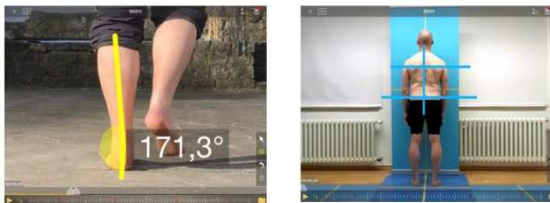

beliebig viele Felder nutzbar:

**Name, Email, Geb.-Datum
Versorgung, Mitarbeiter, Zuweiser
.....**

Software

Vergleich iPad-Set EIDOO - DF Software ANALYSEN + FUNKTIONEN 1

Vergleich von 2 Videos synchron

Winkel in Standbildern

eine Linienstärke bei Grafiken

Vergleich von 4 Videos synchron

zusätzlich dynamisches Winkel-Tracking

11 verschiedene Linienstärke bei Grafiken

Vergleich iPad-Set EIDOO - DF Software ANALYSEN + FUNKTIONEN 2