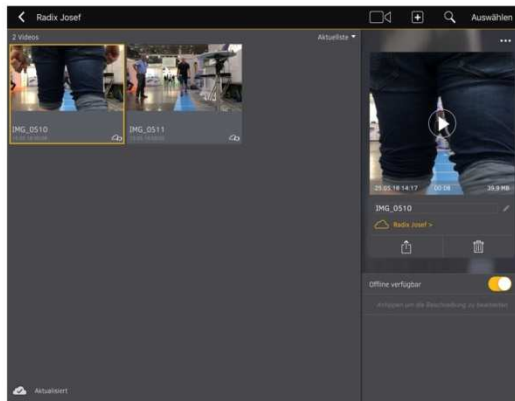

Vergleich iPad-Set EIDOO - DF Software VERWALTUNG DER VIDEOS

iPad-Set

2 Felder nutzbar:

**Name der Sammlung
Name des Videos**

Dateieigenschaften	
Dateiname:	v
1-Name:	Radix, Josef
2-Email:	josef.radix@dartfish.com
3-Geb. Datum:	1967-04-23
4-Versorgung:	Schuh ohne Einlage
4-Marke, Modell:	Asics, Cumulus
5-Mitarbeiter:	Norbert Krosta

beliebig viele Felder nutzbar:

**Name, Email, Geb.-Datum
Versorgung, Mitarbeiter, Zuweiser
.....**

Software