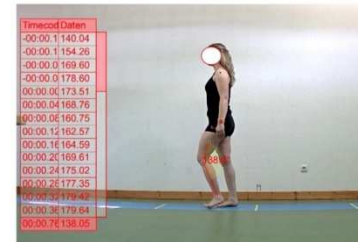

beliebig viele Felder nutzbar:

**Name, Email, Geb.-Datum
Versorgung, Mitarbeiter, Zuweiser
.....**

Software

Vergleich iPad-Set EIDOO - DF Software ANALYSEN + FUNKTIONEN 1

Vergleich von 2 Videos synchron

Winkel in Standbildern

eine Linienstärke bei Grafiken

Vergleich von 4 Videos synchron

zusätzlich dynamisches Winkel-Tracking

11 verschiedene Linienstärke bei Grafiken

Vergleich iPad-Set EIDOO - DF Software ANALYSEN + FUNKTIONEN 2

diese Funktionen und
Analysen sind mit der
iPad Lösung EIDOO nicht möglich

Überblendung von 2 Videos (SimulCam)

Teilausschnitte im Videos

Distanzmessung / Schrittlängen

Differenzmessung / Körperstatik

Einfügen Bilder (Druck, Scan, Logo,...)