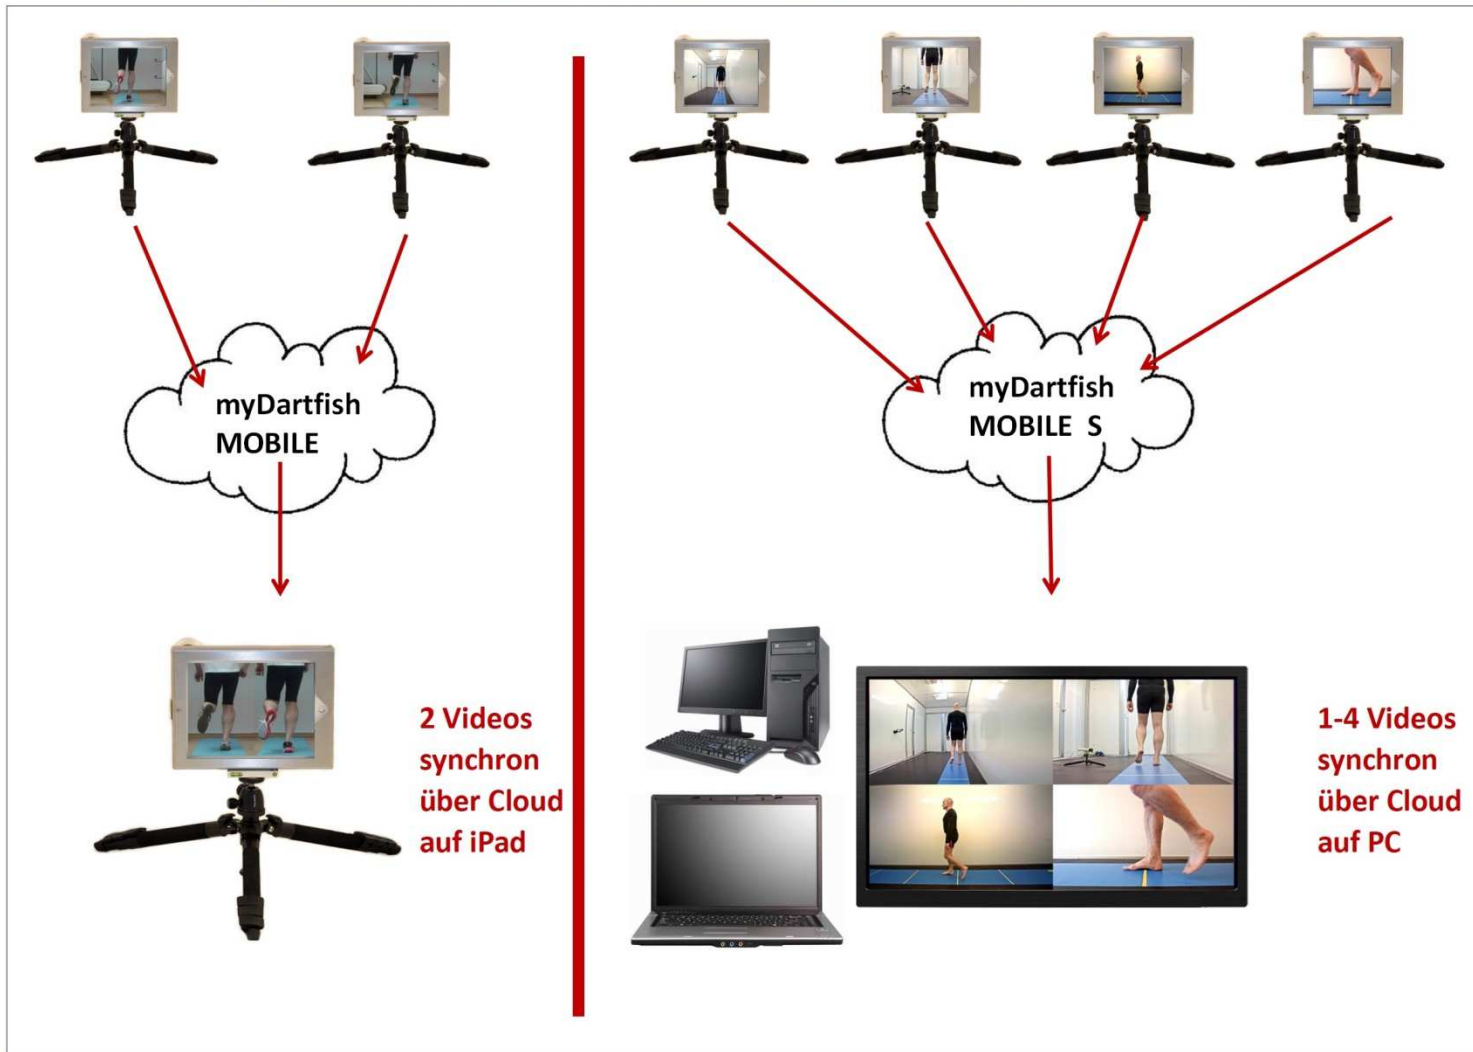

iPad-Set EIDOO + DF Software alle Analysearten - mobil + stationär

Schuhverkauf
Laufband + Gehstrecke

Fuß und Schuhanalysen außer Haus

Sitzpositionsanalysen Fahrrad

iPad-Set

Haltungsanalysen

Sprunganalysen

Laufstil-/Lauftechnik Analysen

Analysen Rampe und Treppe

Ganganalysen Gehstrecke

Ganganalysen Laufband

Vergleich iPad-Set EIDOO - DF Software

AUFNAHME 1

iPad-Set

Software

Vergleich iPad-Set EIDOO - DF Software

AUFNAHME 2

LIVE Streaming

↓

LIVE Streaming
und sofortige Wiedergabe
in den PC nicht möglich

LIVE Streaming

direkte Aufnahme mit bis zu 4 Kameras synchron
und sofortige Wiedergabe

Vergleich iPad-Set EIDOO - DF Software VERWALTUNG DER VIDEOS

Spiegelung / links-rechts Vergleich

Videos vorne / hinten schneiden

StroMotion

Vergleich iPad-Set EIDOO - DF Software DOKUMENTATION - GANGPHASEN

Online-Analyse Link, einzelne Analyse Videos

Standbilder in den Videos mit Kommentar ausdrückbar