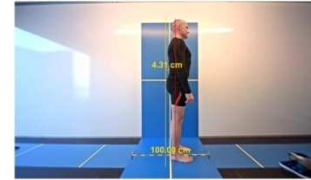

eine Linienstärke bei Grafiken

Vergleich von 4 Videos synchron

zusätzlich dynamisches Winkel-Tracking

11 verschiedene Linienstärke bei Grafiken

Vergleich iPad-Set EIDOO - DF Software ANALYSEN + FUNKTIONEN 2

diese Funktionen und
Analysen sind mit der
iPad Lösung EIDOO nicht möglich

Überblendung von 2 Videos (SimulCam)

Teilausschnitte im Videos

Distanzmessung / Schrittlängen

Differenzmessung / Körperstatik

Einfügen Bilder (Druck, Scan, Logo,...)

Spiegelung / links-rechts Vergleich

Videos vorne / hinten schneiden

StroMotion

Vergleich iPad-Set EIDOO - DF Software DOKUMENTATION - GANGPHASEN

Online-Analyse Link, einzelne Analyse Videos

Standbilder in den Videos mit Kommentar ausdrückbar