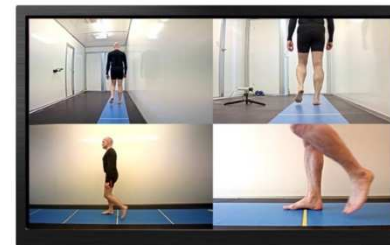

Analysen Rampe und Treppe

Ganganalysen Gehstrecke

Ganganalysen Laufband

Vergleich iPad-Set EIDOO - DF Software

AUFNAHME 1

iPad-Set

Software

Vergleich iPad-Set EIDOO - DF Software

AUFNAHME 2

LIVE Streaming

↓

LIVE Streaming
und sofortige Wiedergabe
in den PC nicht möglich

LIVE Streaming

direkte Aufnahme mit bis zu 4 Kameras synchron
und sofortige Wiedergabe

Vergleich iPad-Set EIDOO - DF Software VERWALTUNG DER VIDEOS