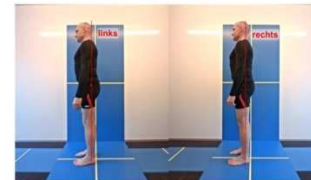

eine Linienstärke bei Grafiken

Vergleich von 4 Videos synchron

zusätzlich dynamisches Winkel-Tracking

11 verschiedene Linienstärke bei Grafiken

Vergleich iPad-Set EIDOO - DF Software ANALYSEN + FUNKTIONEN 2

diese Funktionen und
Analysen sind mit der
iPad Lösung EIDOO nicht möglich

Überblendung von 2 Videos (SimulCam)

Teilausschnitte im Videos

Distanzmessung / Schrittlängen

Differenzmessung / Körperstatik

Einfügen Bilder (Druck, Scan, Logo,...)

Spiegelung / links-rechts Vergleich

Videos vorne / hinten schneiden

StroMotion

Vergleich iPad-Set EIDOO - DF Software DOKUMENTATION - GANGPHASEN

Online-Analyse Link, einzelne Analyse Videos

Standbilder in den Videos mit Kommentar ausdrückbar